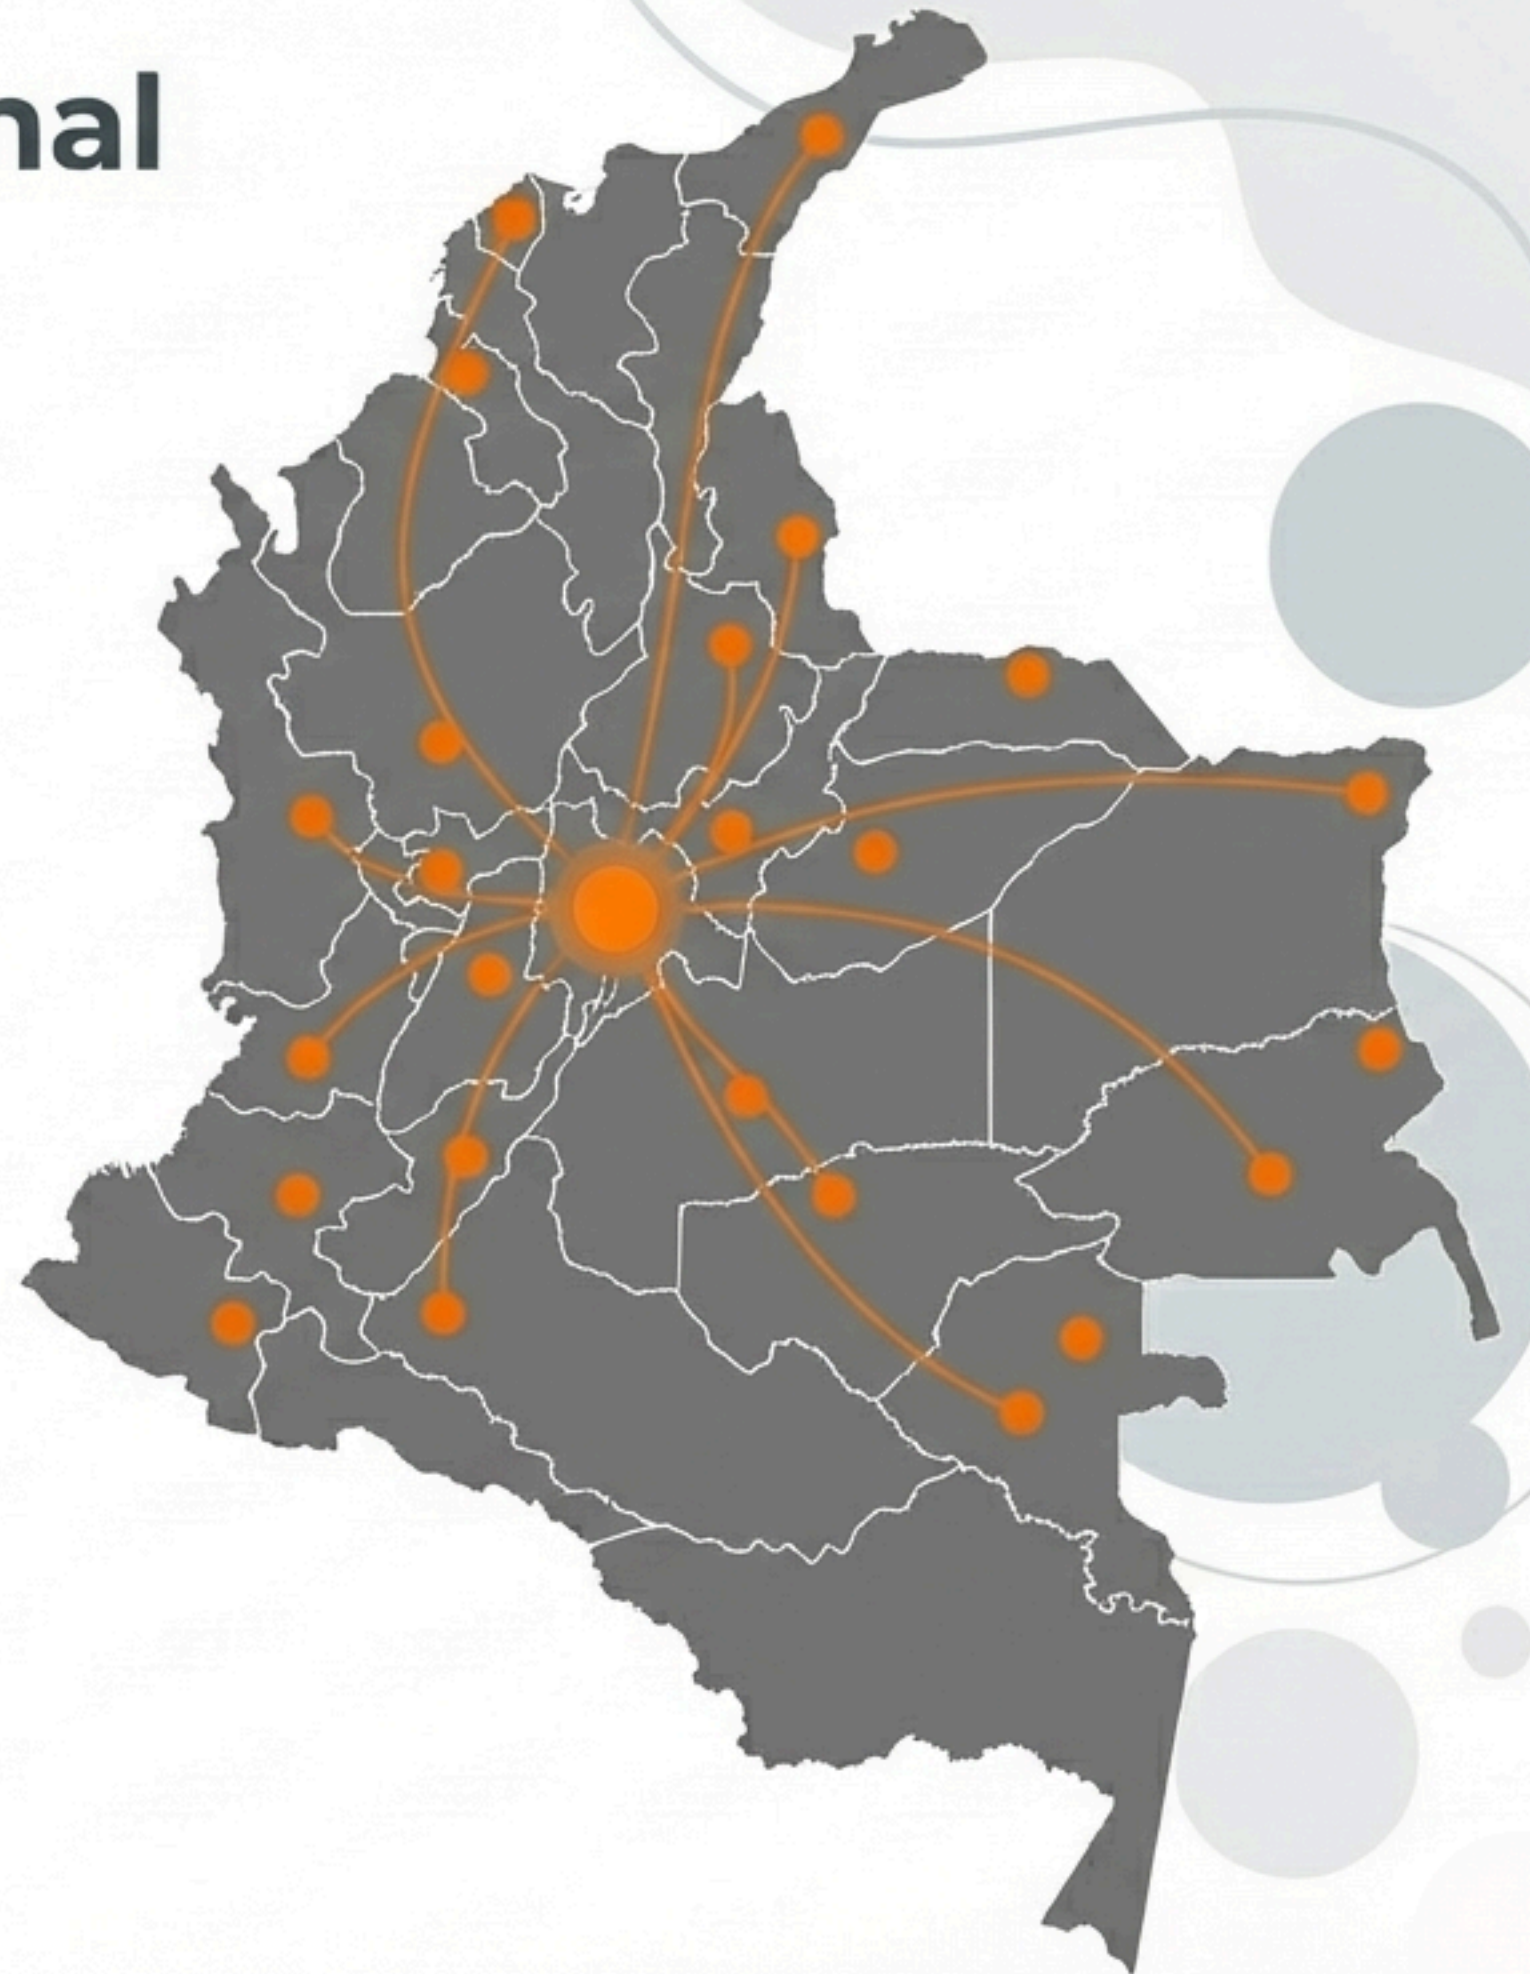

Cobertura Logística Nacional

**Envíos a todo
Colombia.**

Sin importar la categoría del producto—desde un galardón de cristal único hasta cientos de pines corporativos—garantizamos la entrega segura y puntual de sus reconocimientos en cualquier punto del territorio nacional.